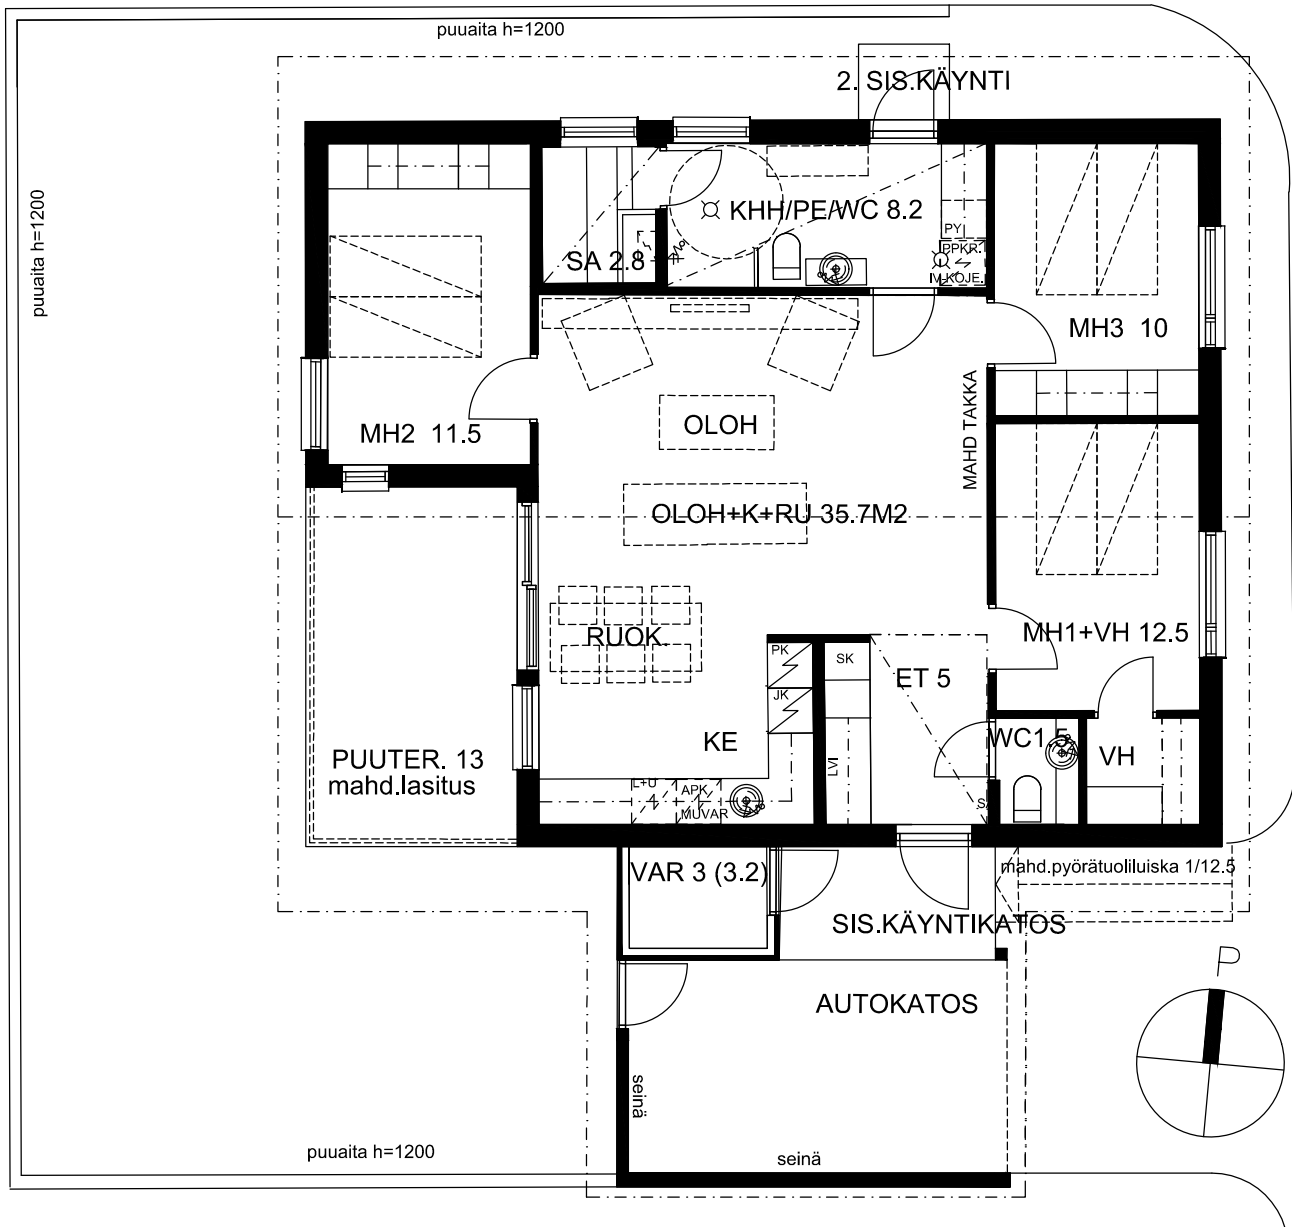

AS OY OULUN MAESTRO

MARSSIRUMMUNTIE 16, 90670, OULU

A9-A12 4H+K/ 90.5 m²

ALUSTAVA / MUUTOKSET MAHDOLLISIA.
RAKENTAJA PIDÄTTÄÄ OIKEUDET
KAIKKIIN SUUNNITELMAMUUTOKSIIN.

0m 1m 2m 3m
POHJAPIIRUSTUS
17.1.2017

 ARKKITEHTITOIMISTO
JUHANI ROMPPAINEN OY
VANHANTULLINKATU 3 B 90100 OULU
PUH 08-5347 600 FAX 08-3110 660
MAIL etunim.sukunimi@arkjr.fi