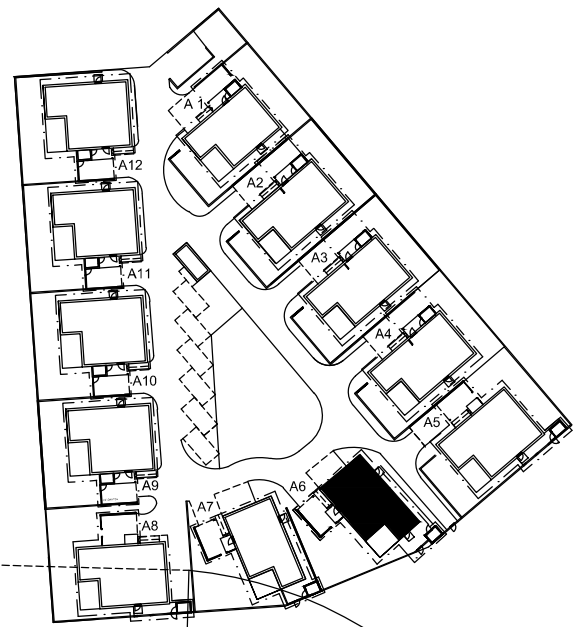

AS OY OULUN MAESTRO

MARSSIRUMMUNTIE 16, 90670, OULU

A6 3H+K/ 75.0 m²

ALUSTAVA / MUUTOKSET MAHDOLLISIA.
 RAKENTAJA PIDÄTTÄÄ OIKEUDET
 KAIKKIIN SUUNNITELMAMUUTOKSIIN.

POHJAPIIRUSTUS
 17.1.2017

ARKKITEHTITOIMISTO
 JUHANI ROMPPAINEN OY
 VANHANTULLINKATU 3 B 90100 OULU
 PUH 08-5347 600 FAX 08-3110 660
 MAIL etunim.sukunimi@arkjr.fi