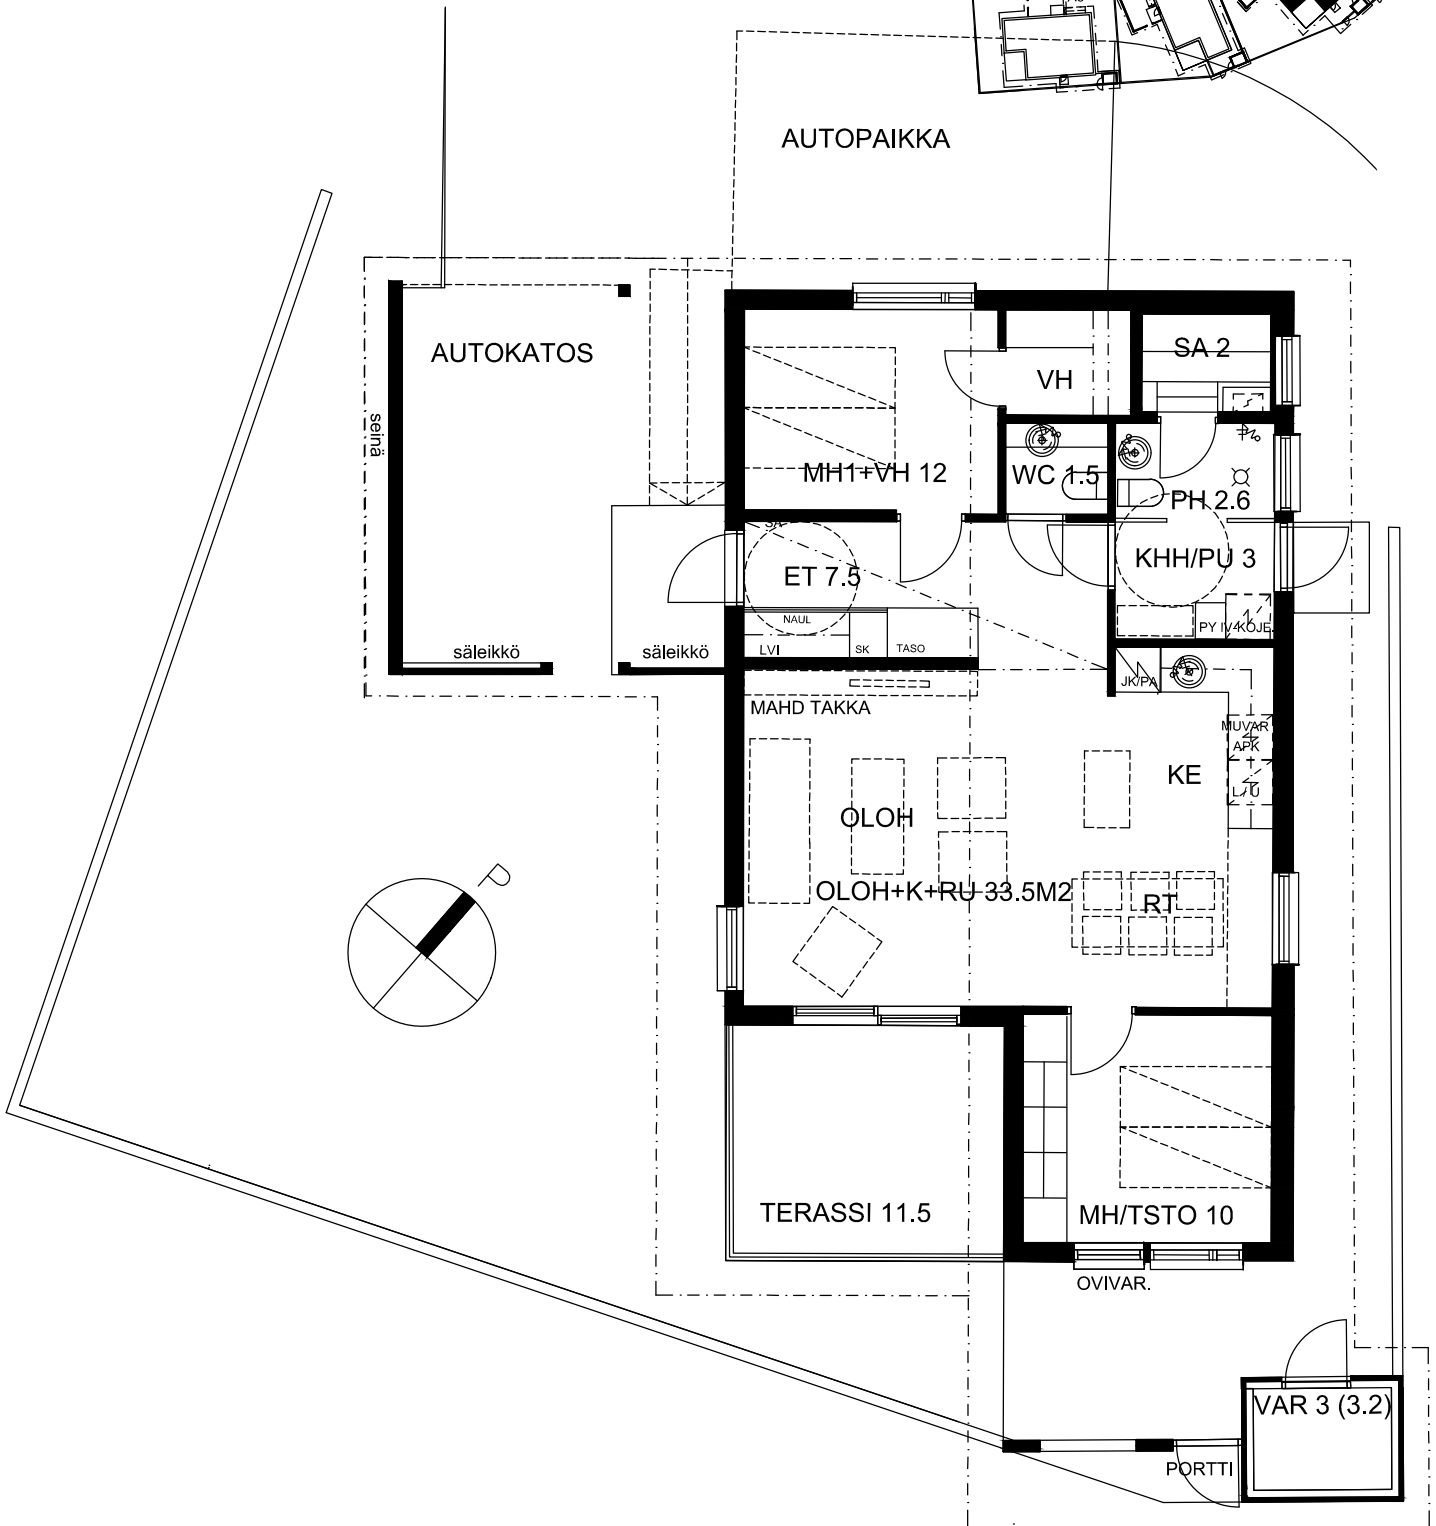

AS OY OULUN MAESTRO

MARSSIRUMMUNTIE 16, 90670, OULU

A6 3H+K/ 75.0 m²

ALUSTAVA / MUUTOKSET MAHDOLLISIA.
 RAKENTAJA PIDÄTTÄÄ OIKEUDET
 KAIKKIIN SUUNNITELMAMUUTOKSIIN.

POHJAPIIRUSTUS
 17.1.2017

ARKKITEHTITOIMISTO
 JUHANI ROMPPAINEN OY
 VANHANTULLINKATU 3 B 90100 OULU
 PUH 08-5347 600 FAX 08-3110 660
 MAIL etunim.sukunimi@arkjr.fi