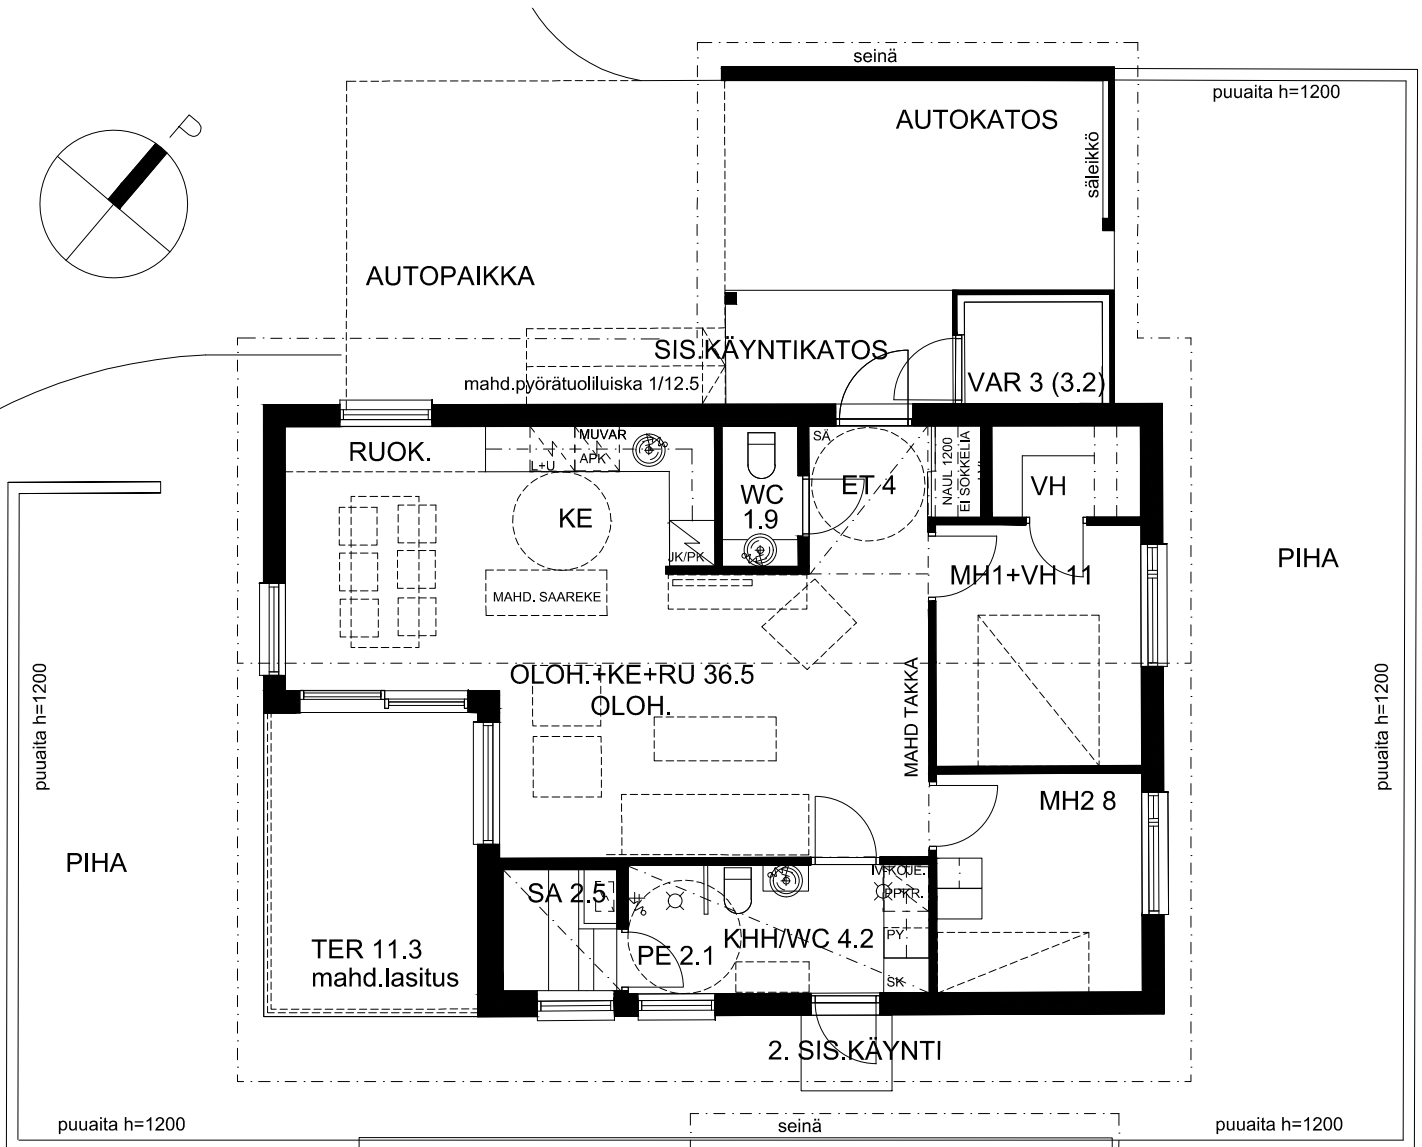

AS OY OULUN MAESTRO

MARSSIRUMMUNTIE 16, 90670, OULU

A1 3H+K/ 73.5 m²

ALUSTAVA / MUUTOKSET MAHDOLLISIA.
RAKENTAJA PIDÄTTÄÄ OIKEUDET
KAIKKIIN SUUNNITELMAMUUTOKSIIN.

0m 1m 2m 3m
POHJAPIIRUSTUS
17.1.2017

ARKITEHTITOIMISTO
JUHANI ROMPPAINEN OY
VANHANTULLINKATU 3 B 90100 OULU
PUH 08-5347 600 FAX 08-3110 660
MAIL etunim.sukunimi@arkjr.fi