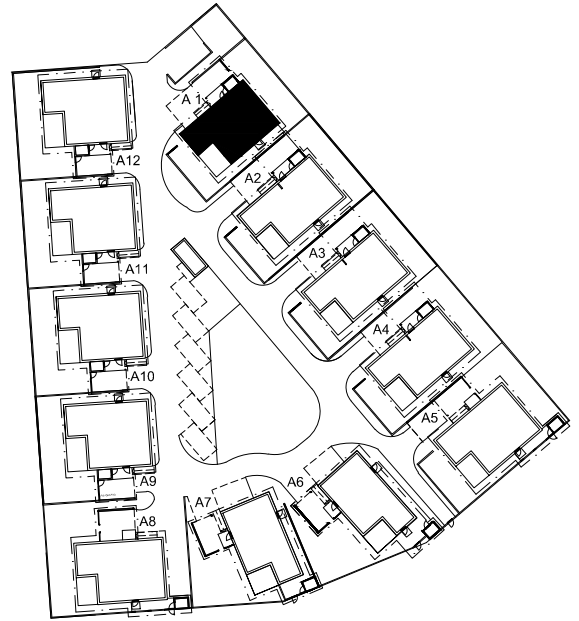

AS OY OULUN MAESTRO

MARSSIRUMMUNTIE 16, 90670, OULU

A1 3H+K/ 73.5 m²

ALUSTAVA / MUUTOKSET MAHDOLLISIA.
RAKENTAJA PIDÄTTÄÄ OIKEUDET
KAIKKIIN SUUNNITELMAMUUTOKSIIN.

0m 1m 2m 3m
POHJAPIIRUSTUS
17.1.2017

ARKITEHTITOIMISTO
JUHANI ROMPPAINEN OY
VANHANTULLINKATU 3 B 90100 OULU
PUH 08-5347 600 FAX 08-3110 660
MAIL etunim.sukunimi@arkjr.fi