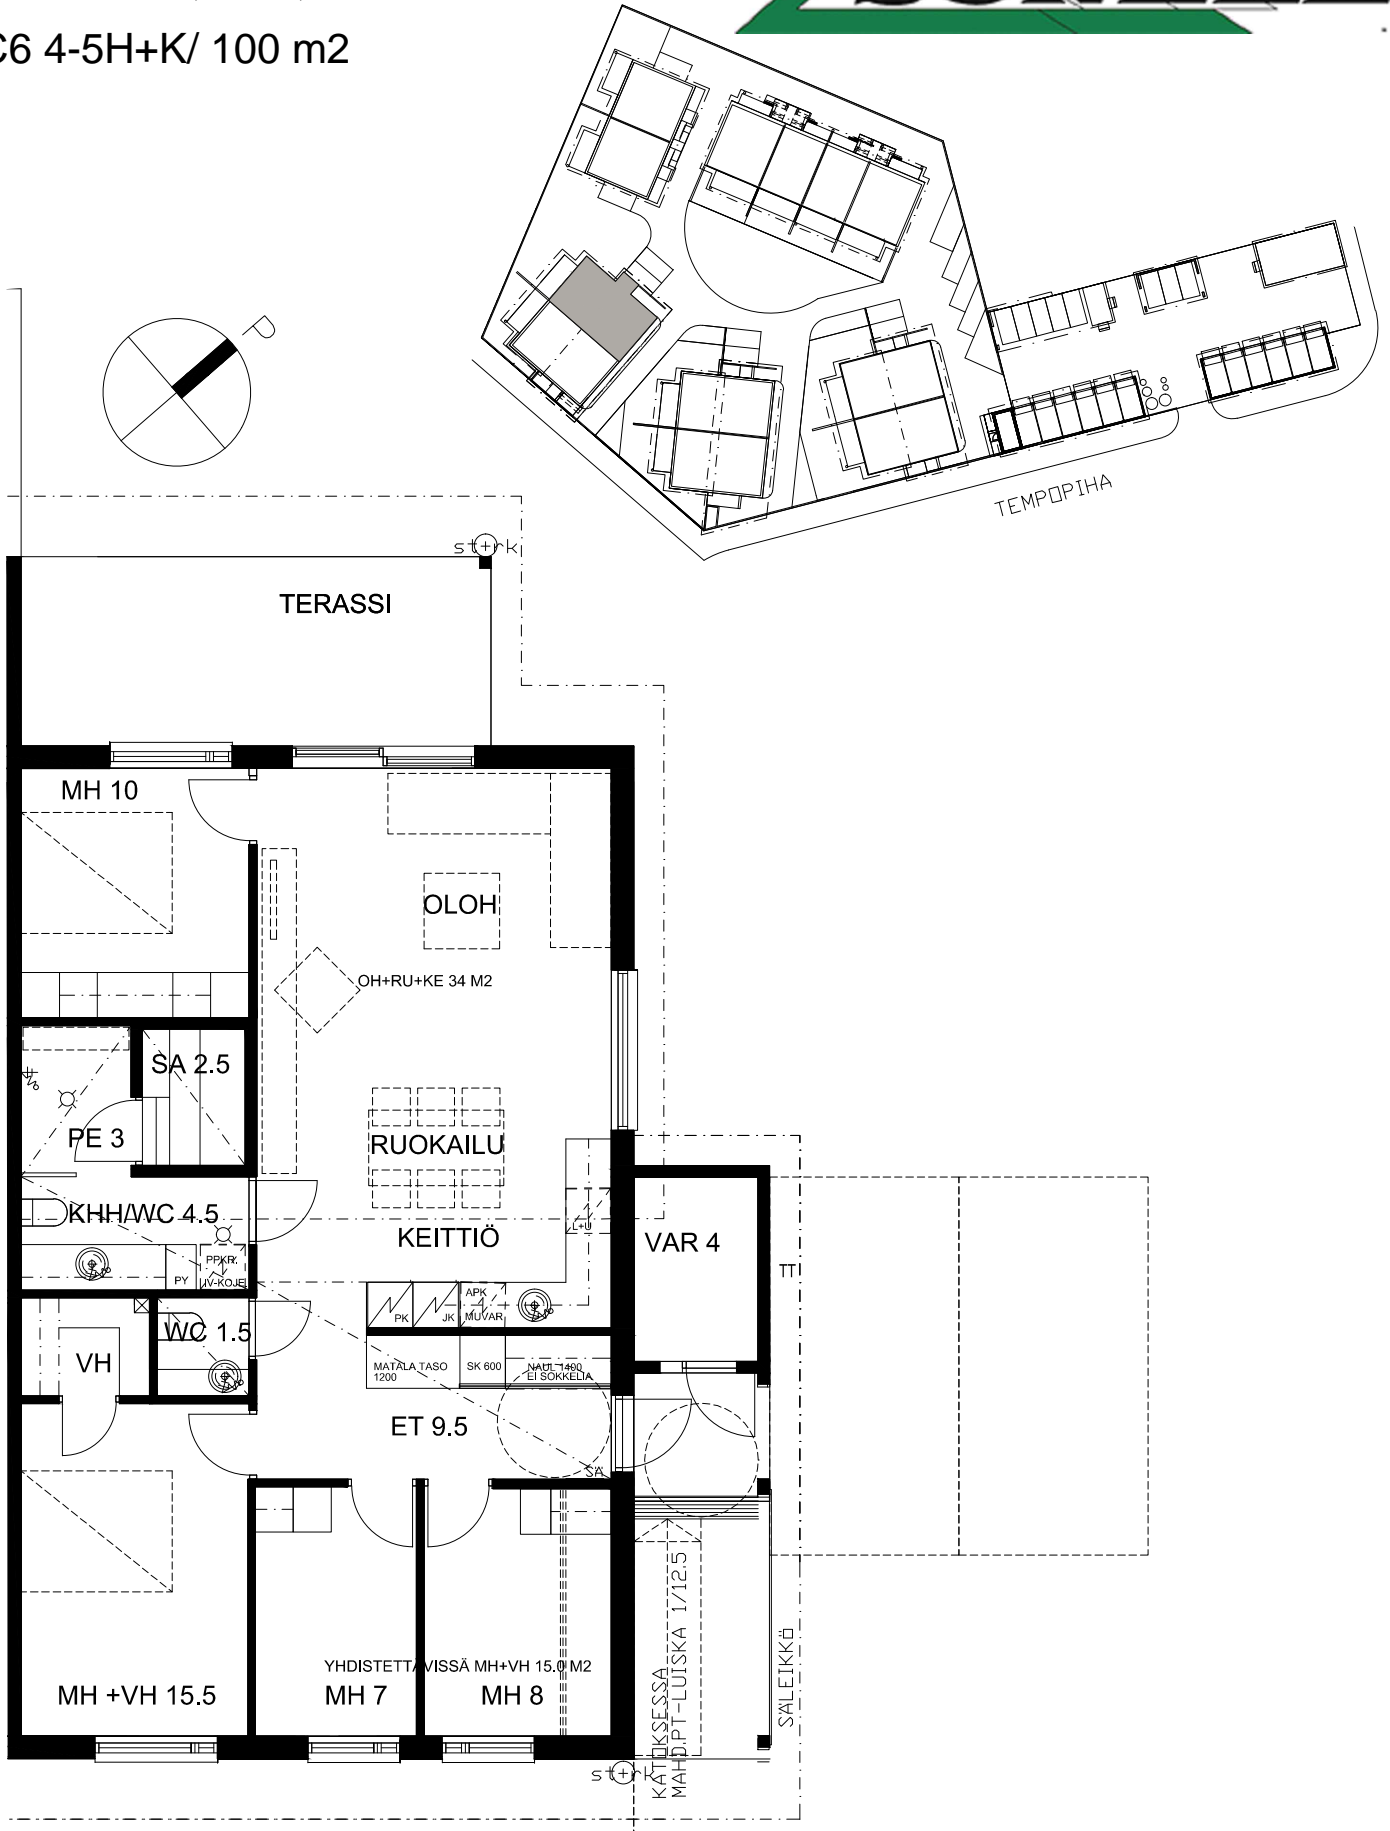

AS OY OULUN INTRO

TEMPOPIHA 4, 90670, OULU

C6 4-5H+K/ 100 m²

ALUSTAVA / MUUTOKSET MAHDOLLISIA.
RAKENTAJA PIDÄTTÄÄ OIKEUDET
KAIKKIIN SUUNNITELMAMUUTOKSIIN.

0m 1m 2m 3m
POHJAPIIRUSTUS
27.5.2016

 ARKKITEHTITOIMISTO
JUHANI ROMPPAINEN OY
VANHANTULLINKATU 3 B 90100 OULU
PUH 08-5347 600 FAX 08-3110 660
MAIL etunim.sukunimi@arkjr.fi