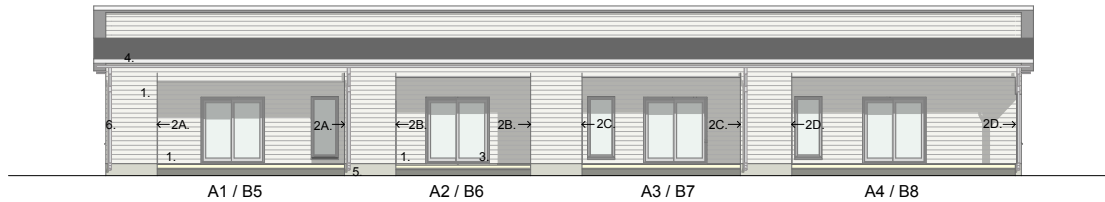

AS OY OULUN TERRACE

RIVITALOT A JA B JULKISIVUT

HUOM! JOKAISEN ASUNNON TEHOSTEVÄRI VALITTAVISSA VÄRISÄVYVAIHTOEHDOISTA:
OKRA (502X), PUNAINEN (528X), VIHREÄ (593X), VAALEA HARMAA (614X), TUMMA HARMAA (613X)

JULKISIVU LOUNAASEEN