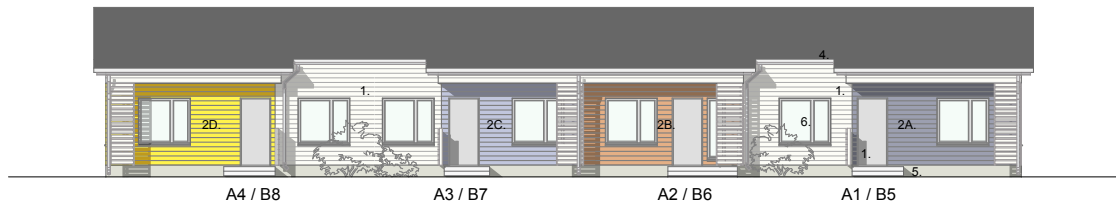

## RIVITALOT A JA B JULKISIVUT

HUOM! JOKAISEN ASUNNON TEHOSTEVÄRI VALITTAVISSA VÄRISÄVYVAIHTOEHDOISTA:  
OKRA (502X), PUNAINEN (528X), VIHREÄ (593X), VAALEA HARMAA (614X), TUMMA HARMAA (613X)

JULKISIVU LOUNAASEEN