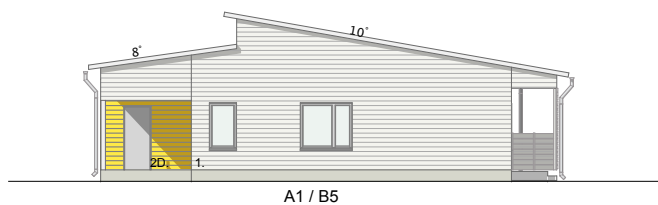

JULKISIVU KAAKKOON